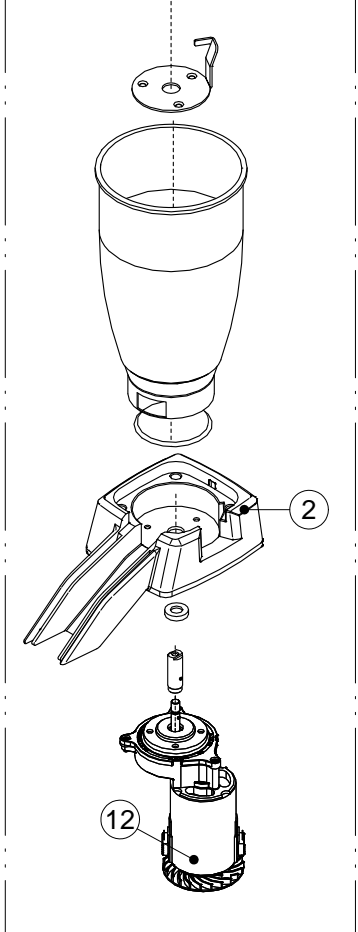

KIT RICAMBIO C07427

ROGM

Pos. Ref.	Codice Code		Caratteristiche Features	Descrizione Description	
1	CO6426			Campana	Bell
2	CO7427		fino a matr.140700096 (kit ricambio)	Bocca	Casing
2	CO6427			Bocca	Casing
3	CO6428	●		Bicchieri	Container
4	CO6429			Asta	Rod
5	CO6430			Cerniera	Hinge
6	CO6431			Coperchio	Cover
7	CO6432	●		Lama	Blade
8	CO6433			Piastra	Plate
9	CO6434			Copertura	Covering
10	CO6435			Interruttore	Switch
11	CO6480			Piastra	Plate
12	CO7427		fino a matr.140700096 (kit ricambio)	Motore	Motor
12	CO6804		240V/1Ph/50-60Hz	Motore	Motor
13	CO6481			Fondo	Bottom
14	CO6482			Coperchio	Cover
15	CO6485		f.p. matr.140700096	Albero	Shaft
15	CO7438			Albero	Shaft
16	CO6486		f.p. matr.140700096	Guarnizione	Gasket
16	CO7439		14x22x7	Guarnizione	Gasket
17	CO6487			Leva	Lever
18	CO6488			Perno	Pivot
19	CO7323			Scheda elettronica	Electronic card
20	CO7029			Piedino	Foot
21	CO7398			Guarnizione	Gasket
22	CO7437			Magnete	Magnet