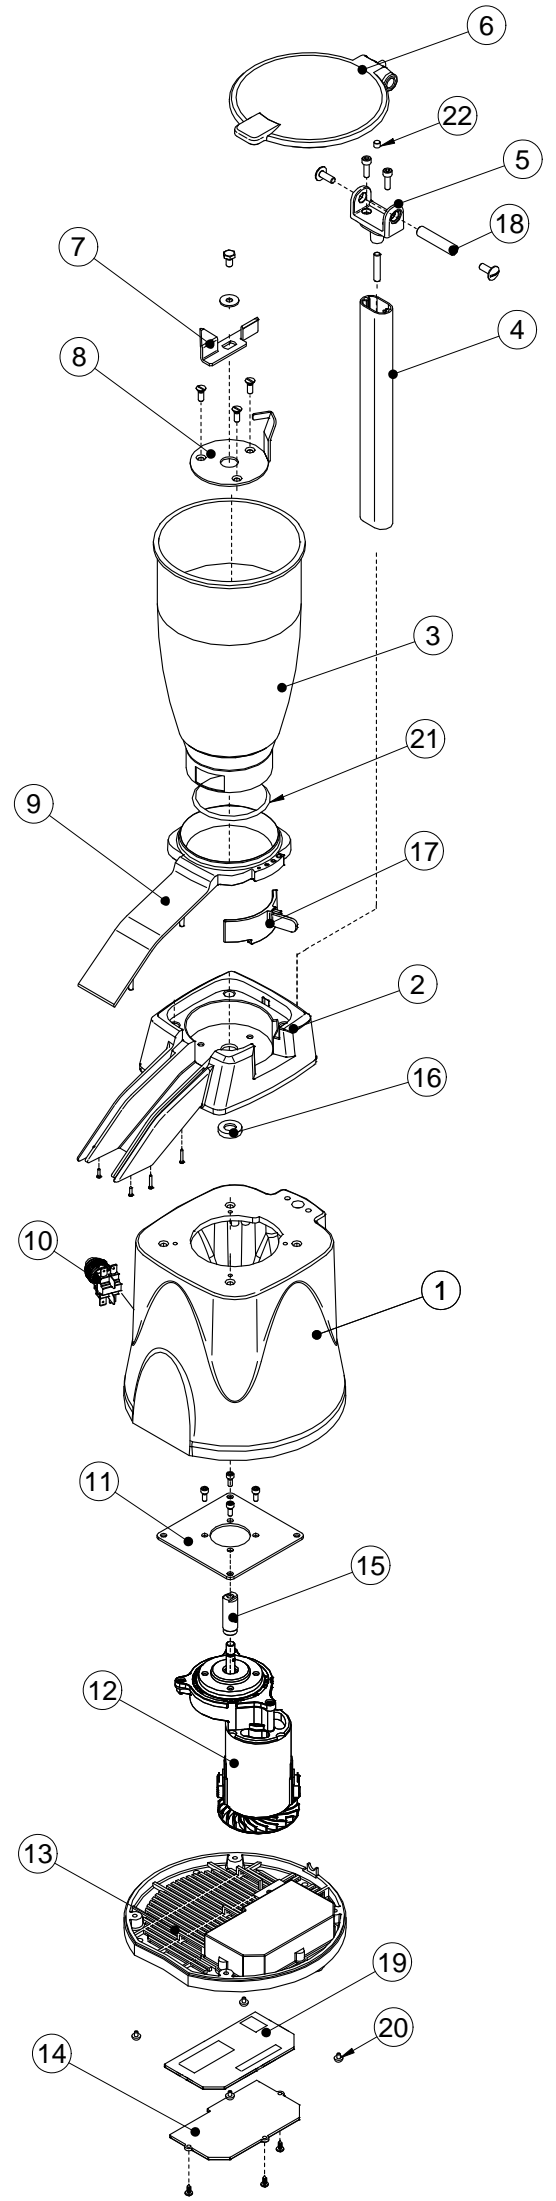

KIT RICAMBIO C07427

ROGM

Pos. Ref.	Codice Code		Caratteristiche Features	Descrizione Description	
1	CO6426			Campana	Bell
2	CO7427		fino a matr.140700096 (kit ricambio)	Bocca	Casing
2	CO6427			Bocca	Casing
3	CO6428	●		Bicchieri	Container
4	CO6429			Asta	Rod
5	CO6430			Cerniera	Hinge
6	CO6431			Coperchio	Cover
7	CO6432	●		Lama	Blade
8	CO6433			Piastra	Plate
9	CO6434			Copertura	Covering
10	CO6435			Interruttore	Switch
11	CO6480			Piastra	Plate
12	CO7427		fino a matr.140700096 (kit ricambio)	Motore	Motor
12	CO6804		240V/1Ph/50-60Hz	Motore	Motor
13	CO6481			Fondo	Bottom
14	CO6482			Coperchio	Cover
15	CO6485		f.p. matr.140700096	Albero	Shaft
15	CO7438			Albero	Shaft
16	CO6486		f.p. matr.140700096	Guarnizione	Gasket
16	CO7439		14x22x7	Guarnizione	Gasket
17	CO6487			Leva	Lever
18	CO6488			Perno	Pivot
19	CO7323			Scheda elettronica	Electronic card
20	CO7029			Piedino	Foot
21	CO7398			Guarnizione	Gasket
22	CO7437			Magnete	Magnet

(*) : fuori produzione / out of production

● : ricambio consigliato / spare part suggested